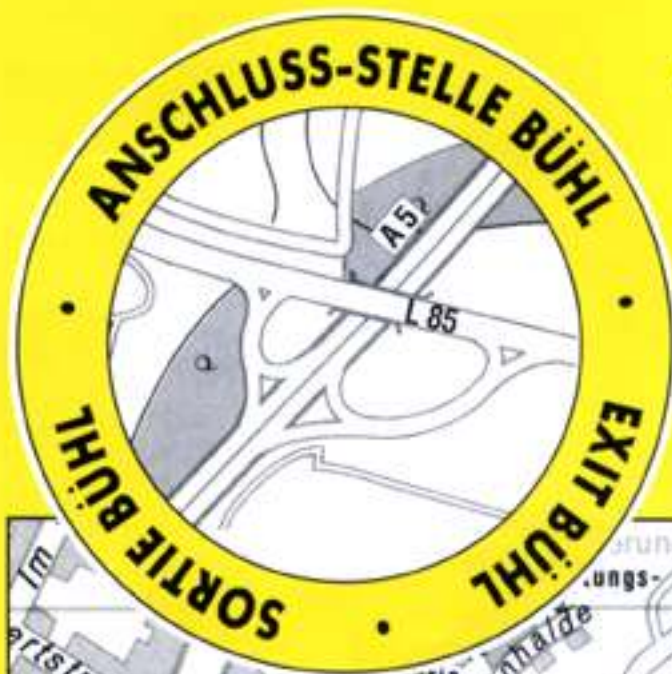

## Wegbeschreibung • Routedirection • Direction à prendre

So finden Sie uns von der A5 kommend: • How to get to us on the A5 motorway: • En venant de l'autoroute A5, vous nous trouverez en procédant de la manière suivante:

- Verlassen Sie die A5 an der Ausfahrt Bühl, und biegen Sie dann rechts in die Landesstraße L85, Fahrtrichtung: → Bühl → Schwarzwaldhochstraße ab.
- Take the Bühl exit off the A5, and turn right onto local road number L85, following the signs for → Bühl → Schwarzwaldhochstraße.
- Quittez l'autoroute A5 à la sortie Bühl, et prenez à droite la route départementale L85, en direction → de Bühl → Schwarzwaldhochstraße.
- Folgen Sie ab der zweiten Ampel nach der Autobahnausfahrt Bühl den Hinweisschildern „UHU Werke“ (nicht „UHU Versand“) bis zur UHU GmbH, Hermannstraße 7.
- At the second traffic light you come to, follow the signs for "UHU Werke" (not "UHU Versand") to UHU GmbH at 7, Hermannstraße.
- À partir du deuxième feu rouge après la sortie Bühl, suivez les panneaux indicateurs "UHU Werke" (et non pas les panneaux "UHU Versand") jusqu'à UHU GmbH, Hermannstraße 7.